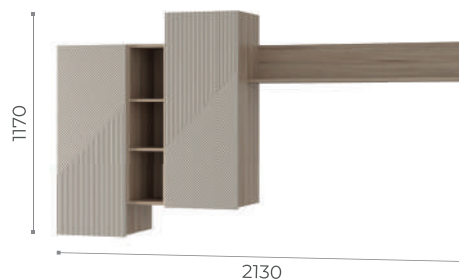

Гостиный модуль ГМ-12 (универсальная сборка, макс нагрузка на полку - 10 кг)

КОРПУС

ЛДСП дуб смоки

ФАСАД

МДФ айриш МF03

ПОСМОТРЕТЬ
ВСЕ
КОМПОЗИЦИИ

Материал корпуса	ЛДСП, 16 мм
Материал фасада	МДФ, 16 мм
Цвет корпуса	дуб смоки
Цвет фасада	пленка ПВХ Айриш МF03
Задняя стенка	ЛДВП
Зеркало	нет
Стекло	нет
Кромка	ПВХ, 0,45 мм
Ручка	увеличенный фасад снизу используется в качестве ручки (ШКН-03 и ГМ-12)
Опоры	опора подпятник
Тип направляющих	шариковые
Петли створок	петля 4-х шарнирная накладная
Штанга	овальная, хром сталь - 25 мм
Коллекция	Эмилия
Крепление к стене	навес L-образный, навес плоский
Дополнительная информация	шкафы между собой стягиваются межсекционными стяжками, фрезеровка на фасадах
Максимальная нагрузка	ящик - 5 кг, полка - 10 кг, штанга - 10 кг