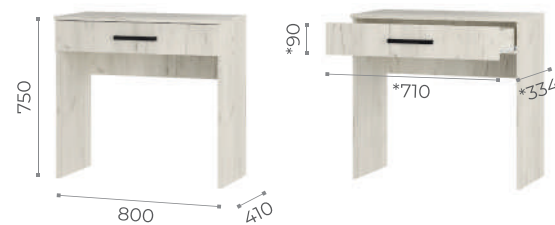

Шкаф угловой  
(собирается на любую сторону,  
тах нагрузка на полку - 10 кг)

Кровать 0.9 м LIGHT  
Спальное место: 900x2000 мм  
(рекомендуемая высота матраса - от 180 мм, основание для кровати приобретается отдельно: проложки ДСП, тах нагрузка на спальное место - до 110 кг)

Кровать 1.2 м LIGHT  
Спальное место: 1200x2000 мм  
(рекомендуемая высота матраса - от 180 мм, основание для кровати приобретается отдельно: проложки ДСП, тах нагрузка на спальное место - до 110 кг)

Кровать 1.4 м LIGHT  
Спальное место: 1400x2000 мм  
(рекомендуемая высота матраса - от 180 мм, основание для кровати приобретается отдельно: проложки ДСП, тах нагрузка на спальное место - до 110 кг)

Кровать 1.6 м LIGHT  
Спальное место: 1600x2000 мм  
(рекомендуемая высота матраса - от 180 мм, основание для кровати приобретается отдельно: проложки ДСП, тах нагрузка на спальное место - до 110 кг)

Тумбы прикроватные (2шт.)  
(роликовые направляющие, тах нагрузка на ящик - 5 кг)