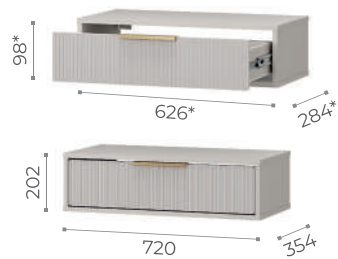

Тумба ТБ-20