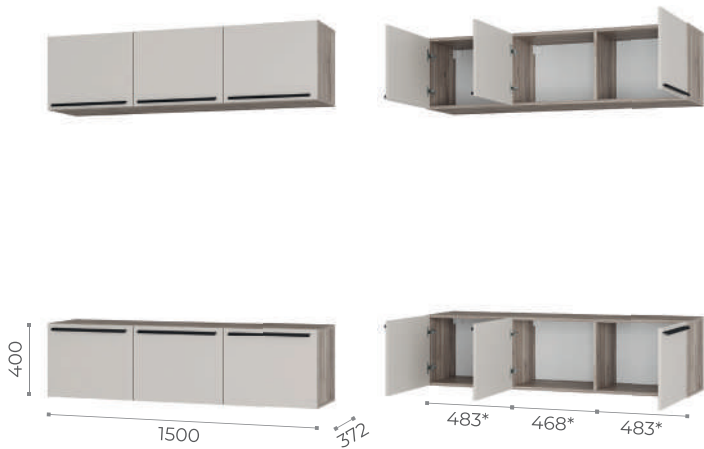

Полки ПЛ-26

Шкаф 2-х створчатый «Урбан» ШК-03

Шкаф угловой «Урбан» ШКУ-06  
(универсальная сборка)

Тумба ТБ-18, в комплекте 1 тумба  
(максимальная нагрузка на тумбу - 40 кг, универсальная сборка)

Шкаф навесной ШКН-06  
(универсальная сборка, съемные полки)  
в комплекте 1 тумба