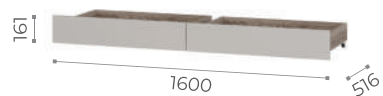

Ящики
(max нагрузка на ящик - 5 кг)