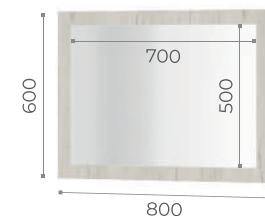

Зеркало «Фиеста»