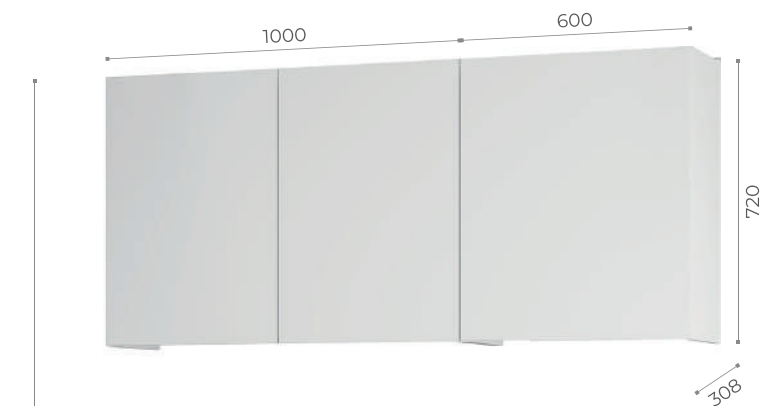

КУБА 1.6

КУХНЯ

КОРПУС

ЛДСП БЕЛЫЙ

ФАСАД

ЛДСП БЕЛЫЙ

ПОСМОТРЕТЬ
ВСЕ
КОМПОЗИЦИИ

ВЕРХ: 10В1-2, 6В1-2
НИЗ: 10РК1, 6МК1

КОМПЛЕКТУЕТСЯ
ЦЕЛЬНОЙ
СТОЛЕШНИЦЕЙ
«Черный янтарь»
толщиной 38 мм
длиной 1000 мм

Опоры:
квадратные,
регулируемые,
высотой 100 мм

*ВхГ без столешницы