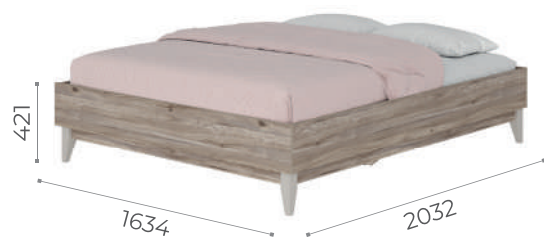

Стол письменный ПС-02 (универсальная сборка,  
макс нагрузка на полку - 10 кг, макс нагрузка на ящик - 5 кг)

Мягкая накладка (КР-19)

Мягкая накладка (КР-14)

Мягкая накладка (КР-09)

Мягкая накладка (КР-04)

Мягкая накладка  
(КР-04, КР-09, КР-14, КР-19)

КРОВАТЬ 1,6 М КР-19\*  
спальное место: 1600x2000 мм

КРОВАТЬ 1,4 М КР-14\*  
спальное место: 1400x2000 мм

КРОВАТЬ 1,2 М КР-09\*  
спальное место: 1200x2000 мм