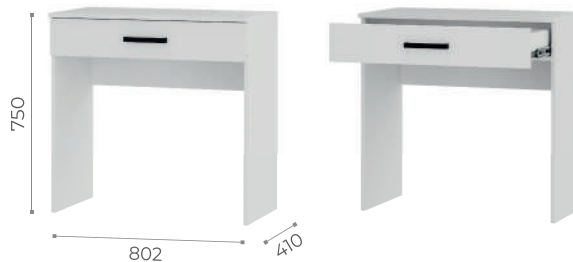

*Рекомендуемая высота матраса для ВСЕХ кроватей - 180 мм, основание для кроватей приобретается отдельно, на выбор: настил ЛДСП с кромкой, ортопедическое основание с подъемным механизмом (кроме КР-03), реечный настил, max нагрузка на одно спальное место - до 110 кг