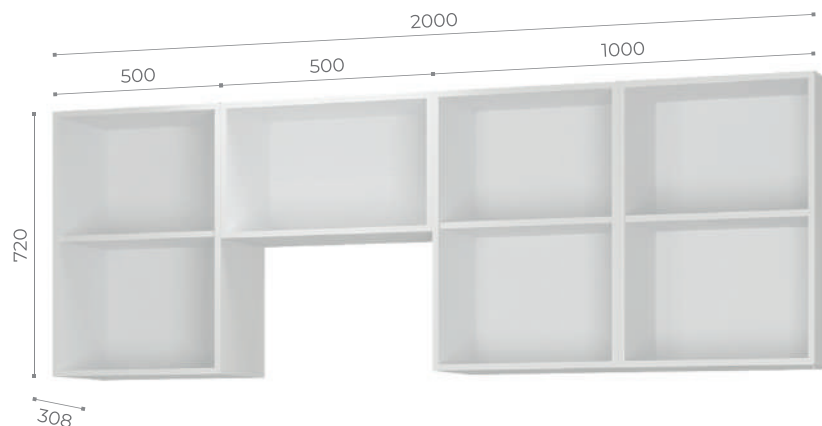

Универсальная сборка

Отсутствие лицевой фурнитуры

Цельная столешница  
38мм в комплекте

Возможность  
установки цоколя