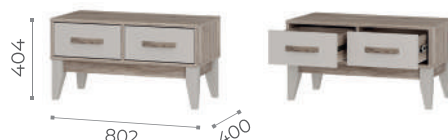

Тумба под ТВ ТБ-17 (макс нагрузка на полку - 10 кг,
макс нагрузка на ящик - 5 кг)