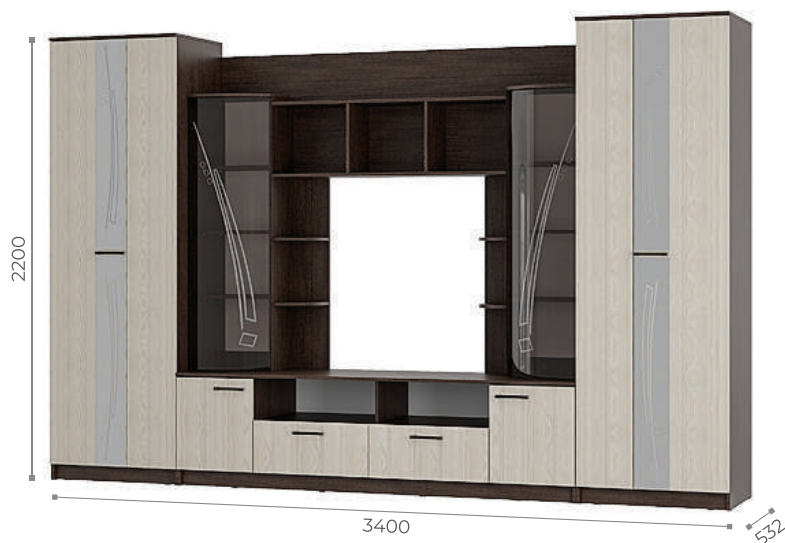

# ВЕНЕЦИЯ

ГОСТИНАЯ

ПОСМОТРЕТЬ  
ВСЕ  
КОМПОЗИЦИИ

Ширина	3400 мм
Высота	2200 мм
Глубина	532 мм
Место под ТВ (Ш*В*Г)	816x952x532 мм
Материал корпуса	ЛДСП, 16 мм
Материал фасада	ЛДСП, 16 мм
Цвет корпуса	венге
Цвет фасада	лоредо
Задняя стенка / дно ящиков	ЛДВП, белая 4 мм
Зеркало	еврокромка
Стекло	прозрачное, гнутое, пескоструй
Кромка	ПВХ, 0.45 мм
Ручка	накладная пластик, 128 мм
Опоры	подпятник, пластик
Тип направляющих	роликовые, металл
Петли створок	накладная
	стеклопетля с магнитом одинарная
Штанга	D25, круглое сечение
Универсальная сборка	да
Крепление зеркал на фабрике	нет
Крепление к стене	нет
Дополнительная комплектация	не предусмотрена
Максимальная нагрузка	полка - 10 кг, ящик - 5 кг, штанга - 10 кг