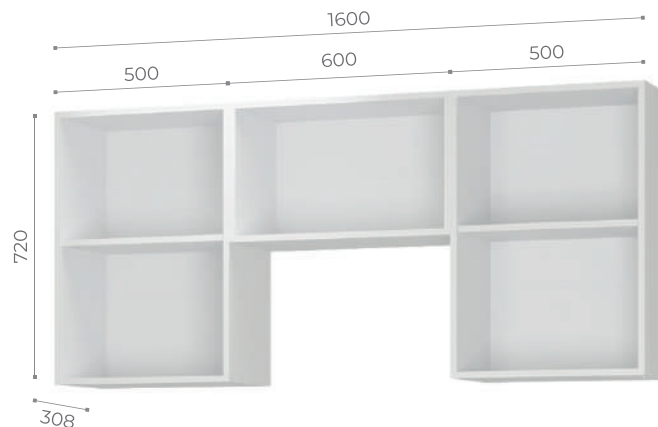

СКАНДИ 1.6

КУХНЯ

КОМПЛЕКТАЦИЯ 3

КОРПУС

ЛДСП БЕЛЫЙ

ФАСАД

ЛДСП БЕТОН-ПАЙН

ПОСМОТРЕТЬ
ВСЕ
КОМПОЗИЦИИ

ВЕРХ: 5В1, 6Х1, 5В1
НИЗ: 5МК1, 6КД1, 5РК3

**НЕ КОМПЛЕКТУЕТСЯ
СТОЛЕШНИЦЕЙ**

Направляющие:
роликовые

Опоры:
квадратные,
регулируемые,
высотой 100 мм