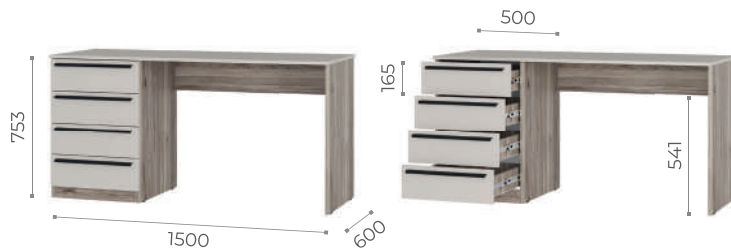

Полки ПЛ-26

Шкаф 2-х створчатый «Урбан» ШК-03

Шкаф угловой «Урбан» ШКУ-06  
(универсальная сборка)

Тумба ТБ-18, в комплекте 1 тумба  
(максимальная нагрузка на тумбу - 40 кг, универсальная сборка)

Шкаф навесной ШКН-06  
(универсальная сборка, съемные полки)  
в комплекте 1 тумба

Шкаф навесной ШКН-07  
(универсальная сборка)  
в комплекте 1 тумба

Шкаф навесной ШКН-08  
(универсальная сборка, рамочный  
профиль МДФ черный, стекло 4 мм с  
фотопечатью, толкатель с магнитом)

Шкаф навесной ШКН-09  
(крепится к стене или  
устанавливается на пол)