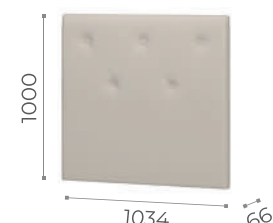

Стол письменный ПС-02 (универсальная сборка,  
макс нагрузка на полку - 10 кг, макс нагрузка на ящик - 5 кг)

Мягкая накладка (КР-19)

Мягкая накладка (КР-14)

Мягкая накладка (КР-09)

Мягкая накладка (КР-04)