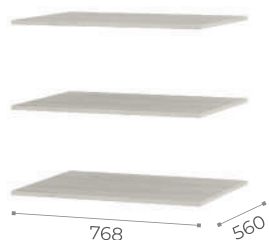

ФИЕСТА

МОДУЛЬНАЯ КОЛЛЕКЦИЯ

Полки «Фиеста» П-800