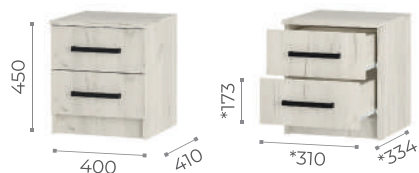

Тумбы прикроватные (2шт.)
(роликовые направляющие, тах нагрузка на ящик - 5 кг)