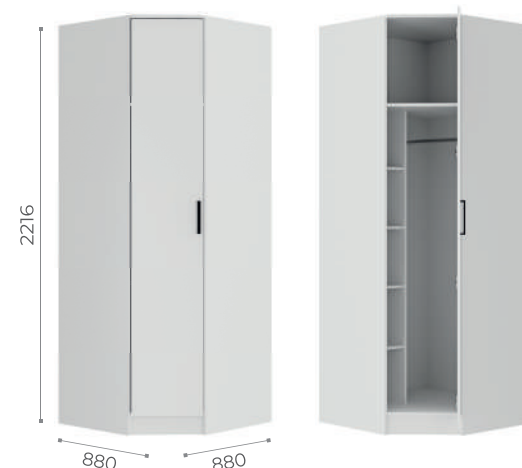

# ФЬЮЖН

МОДУЛЬНАЯ КОЛЛЕКЦИЯ

Шкаф 4-х створчатый ШК-14  
(шариковые направляющие,  
max нагрузка на полку / штангу - 10 кг,  
max нагрузка на ящик - 5 кг)

Шкаф 3-х створчатый ШК-09  
(шариковые направляющие,  
max нагрузка на полку / штангу - 10 кг,  
max нагрузка на ящик - 5 кг)