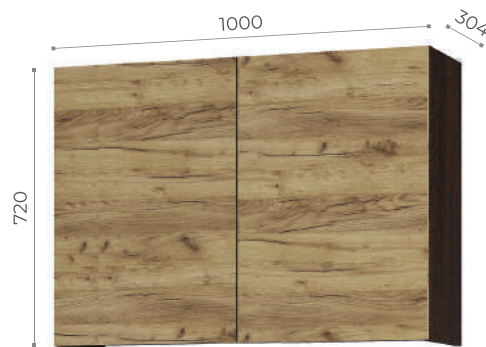

НИЗ: 10Р2-2

КОМПЛЕКТУЕТСЯ  
ЦЕЛЬНОЙ  
СТОЛЕШНИЦЕЙ  
«Черный янтарь»  
толщиной 38 мм  
длиной 1000 мм

Направляющие:  
роликовые

Опоры:  
квадратные,  
регулируемые,  
высотой 100 мм