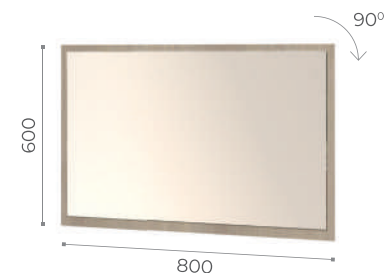

САКУРА

МОДУЛЬНАЯ КОЛЛЕКЦИЯ

Зеркало