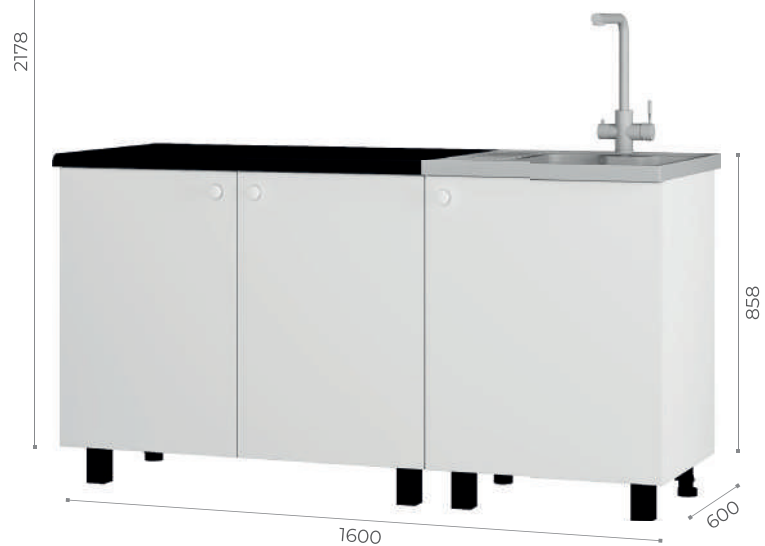

КУБА 1.6

КУХНЯ

КОРПУС

ЛДСП БЕЛЫЙ

ФАСАД

ЛДСП БЕЛЫЙ

ПОСМОТРЕТЬ
ВСЕ
КОМПОЗИЦИИ

ВЕРХ: 10В1-2, 6В1-2
НИЗ: 10РК1, 6МК1

КОМПЛЕКТУЕТСЯ
ЦЕЛЬНОЙ
СТОЛЕШНИЦЕЙ
«Черный янтарь»
толщиной 38 мм
длиной 1000 мм

Опоры:
квадратные,
регулируемые,
высотой 100 мм

*ВхГ без столешницы