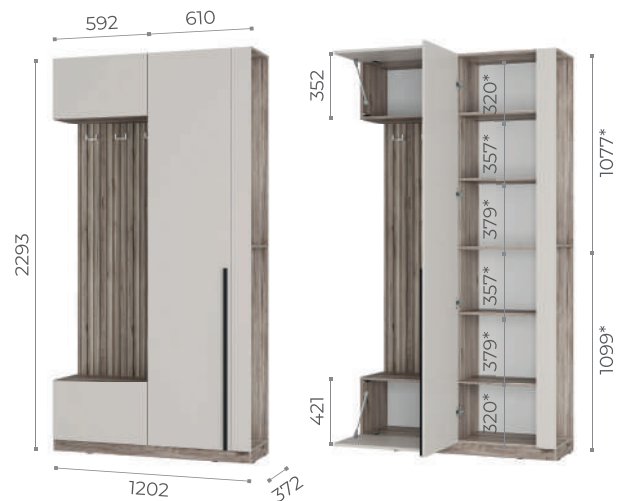

Прихожая «Урбан» ПР-01