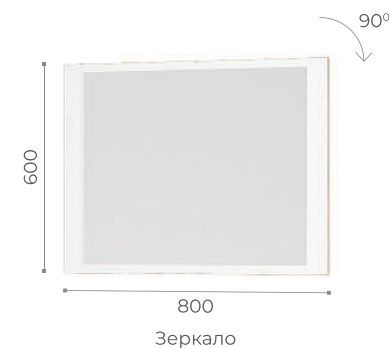

САКУРА

МОДУЛЬНАЯ КОЛЛЕКЦИЯ

Зеркало