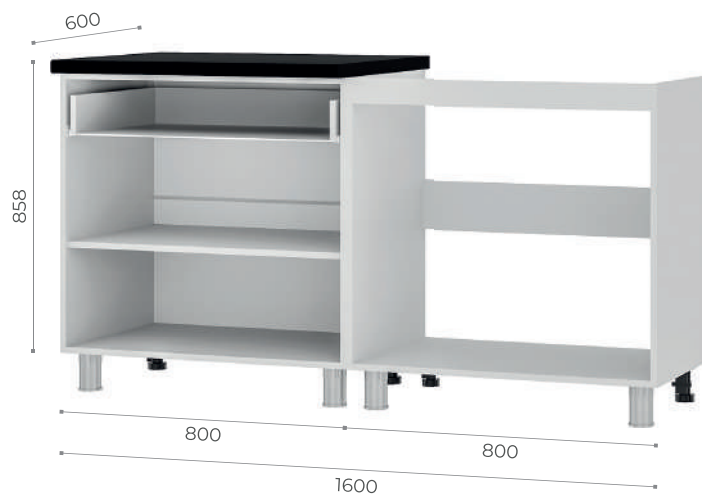

КРАФТ 1.6

КУХНЯ

КОРПУС

ЛДСП БЕЛЫЙ

ФАСАД

ЛДСП КРАФТ

ПОСМОТРЕТЬ
ВСЕ
КОМПОЗИЦИИ

ВЕРХ: 8В1, 8В2

НИЗ: 8Р5, 8М1

**КОМПЛЕКТУЕТСЯ
ЦЕЛЬНОЙ
СТОЛЕШНИЦЕЙ**

«Черный янтарь»
толщиной 38 мм
длиной 800 мм

Направляющие:
роликовые

Опоры:
круглые,
регулируемые,
высотой 100 мм