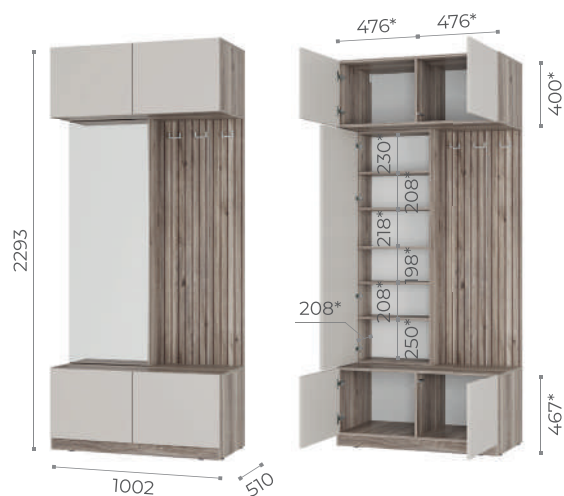

УРБАН

МОДУЛЬНАЯ КОЛЛЕКЦИЯ

Прихожая «Урбан» ПР-03
(универсальная сборка)