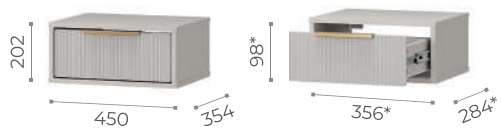

Тумба ТБ-16