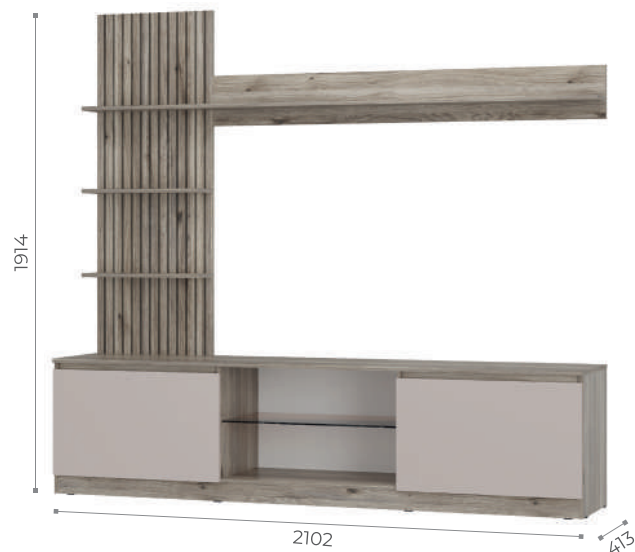

РИО

ГОСТИНАЯ ГС-05

ПОСМОТРЕТЬ
ВСЕ
КОМПОЗИЦИИ

Ширина	2102 мм
Высота	1914 мм
Глубина	413 мм
Материал корпуса	ЛДСП, 16 мм
Материал фасада	ЛДСП, 16 мм
Цвет корпуса	дуб смоки / фотопечать «Рейка»
Цвет фасада	кашемир
Задняя стенка/ дно ящиков	ЛДВП, белая 4 мм
Стекло	прозрачное, 6 мм
Кромка	ПВХ, 0,45 мм
Опоры	подпятник, пластик
Тип направляющих	шариковые
Универсальная сборка	да
Максимальная нагрузка	полка - 10 кг,стеклополка - 3 кг, ящик - 5 кг