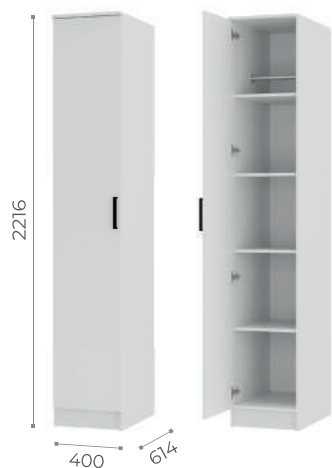

Пенал ПН-07
(max нагрузка на полку / штангу - 10 кг,
max нагрузка на ящик - 5 кг)