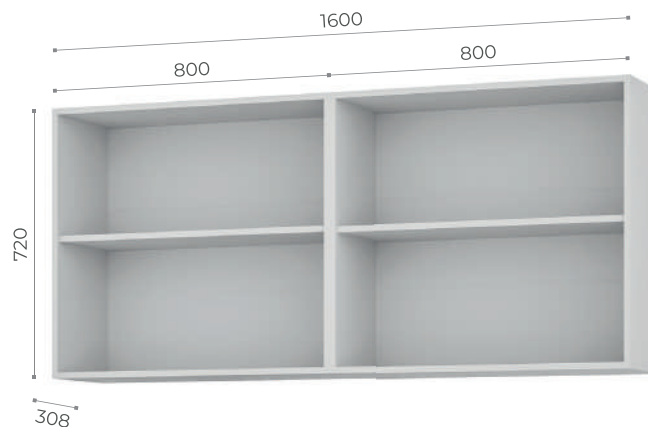

КРАФТ 1.6

КУХНЯ

КОРПУС

ЛДСП БЕЛЫЙ

ФАСАД

ЛДСП КРАФТ

ПОСМОТРЕТЬ
ВСЕ
КОМПОЗИЦИИ

ВЕРХ: 8В1, 8В2

НИЗ: 8Р5, 8М1

**КОМПЛЕКТУЕТСЯ
ЦЕЛЬНОЙ
СТОЛЕШНИЦЕЙ**

«Черный янтарь»
толщиной 38 мм
длиной 800 мм

Направляющие:
роликовые

Опоры:
круглые,
регулируемые,
высотой 100 мм