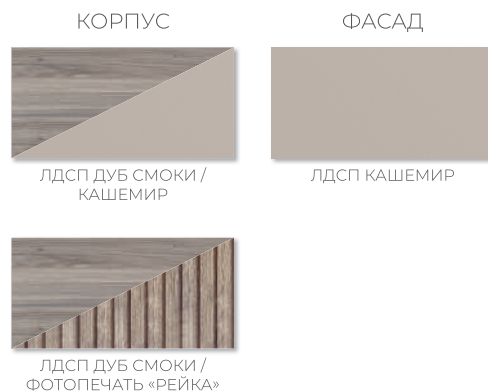

УРБАН

МОДУЛЬНАЯ КОЛЛЕКЦИЯ

Материал корпуса	ЛДСП, 16 мм
Материал фасада	ЛДСП, 16 мм
Цвет корпуса	дуб смоки, кашемир, фотопечать «Рейка»
Цвет фасада	кашемир
Задняя стенка	ЛДВП, белая 4 мм
Зеркало	еврокромка
Стекло	на модуле ШКН-08 стекло 4 мм с фотопечатью
Кромка	0.45 мм
Крючки	пластиковые, серого цвета
Ручка	накладные, пластиковые, черного цвета, 430 мм и 1000 мм
Опоры	подпятник, пластик
Тип направляющих	шариковые
Петли створок	накладные с доводчиком
Штанга	овальная, хром сталь
Коллекция	Урбан
Крепление к стене	навес L-образный
Максимальная нагрузка на полку	полка - 10 кг, штанга - 10 кг, ящик - 5 кг, крючок - 5 кг
Дополнительная информация	ПН-01 дополнительно комплектуется ПЛ-26