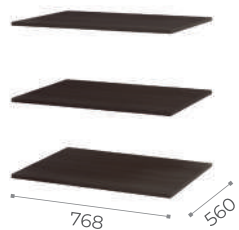

Полки П-800