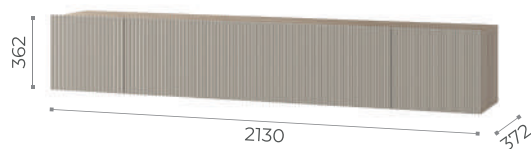

Навесной шкаф ШКН-03
(макс нагрузка на верхнюю крышку - 10 кг, макс нагрузка на полку - 10 кг)