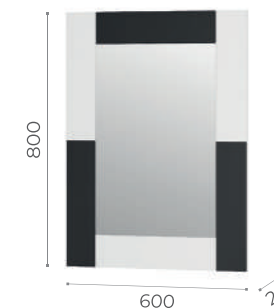

*Рекомендуемая высота матраса для ВСЕХ кроватей - 180 мм, основание для кроватей приобретается отдельно, на выбор: настил ЛДСП с кромкой, ортопедическое основание с подъемным механизмом (кроме КР-03), реечный настил, max нагрузка на одно спальное место - до 110 кг