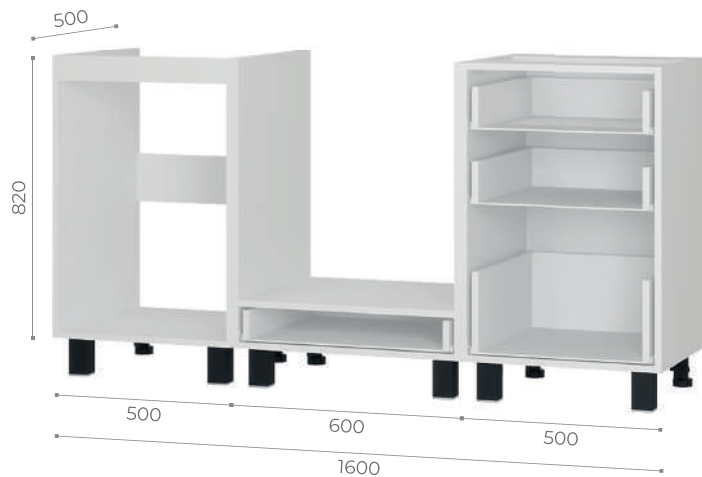

СКАНДИ 1.6

КУХНЯ

КОМПЛЕКТАЦИЯ 3

КОРПУС

ЛДСП БЕЛЫЙ

ФАСАД

ЛДСП БЕТОН-ПАЙН

ПОСМОТРЕТЬ
ВСЕ
КОМПОЗИЦИИ

ВЕРХ: 5В1, 6Х1, 5В1
НИЗ: 5МК1, 6КД1, 5РК3

**НЕ КОМПЛЕКТУЕТСЯ
СТОЛЕШНИЦЕЙ**

Направляющие:
роликовые

Опоры:
квадратные,
регулируемые,
высотой 100 мм