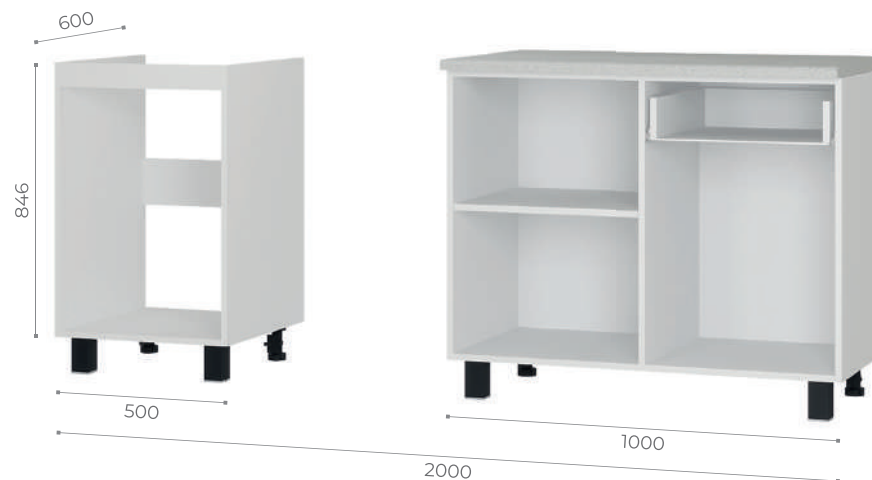

Универсальная сборка

Отсутствие лицевой фурнитуры

Цельная столешница  
38мм в комплекте

Возможность  
установки цоколя